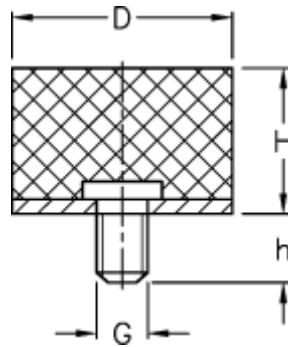

Varenummer: 51401056002510
Beskrivelse: KLEE Vibrationsdæmper type 4
20-8-4, M6x15, NR - 57 shore

Mål

D = 20
G = M6
h = 15
H = 8